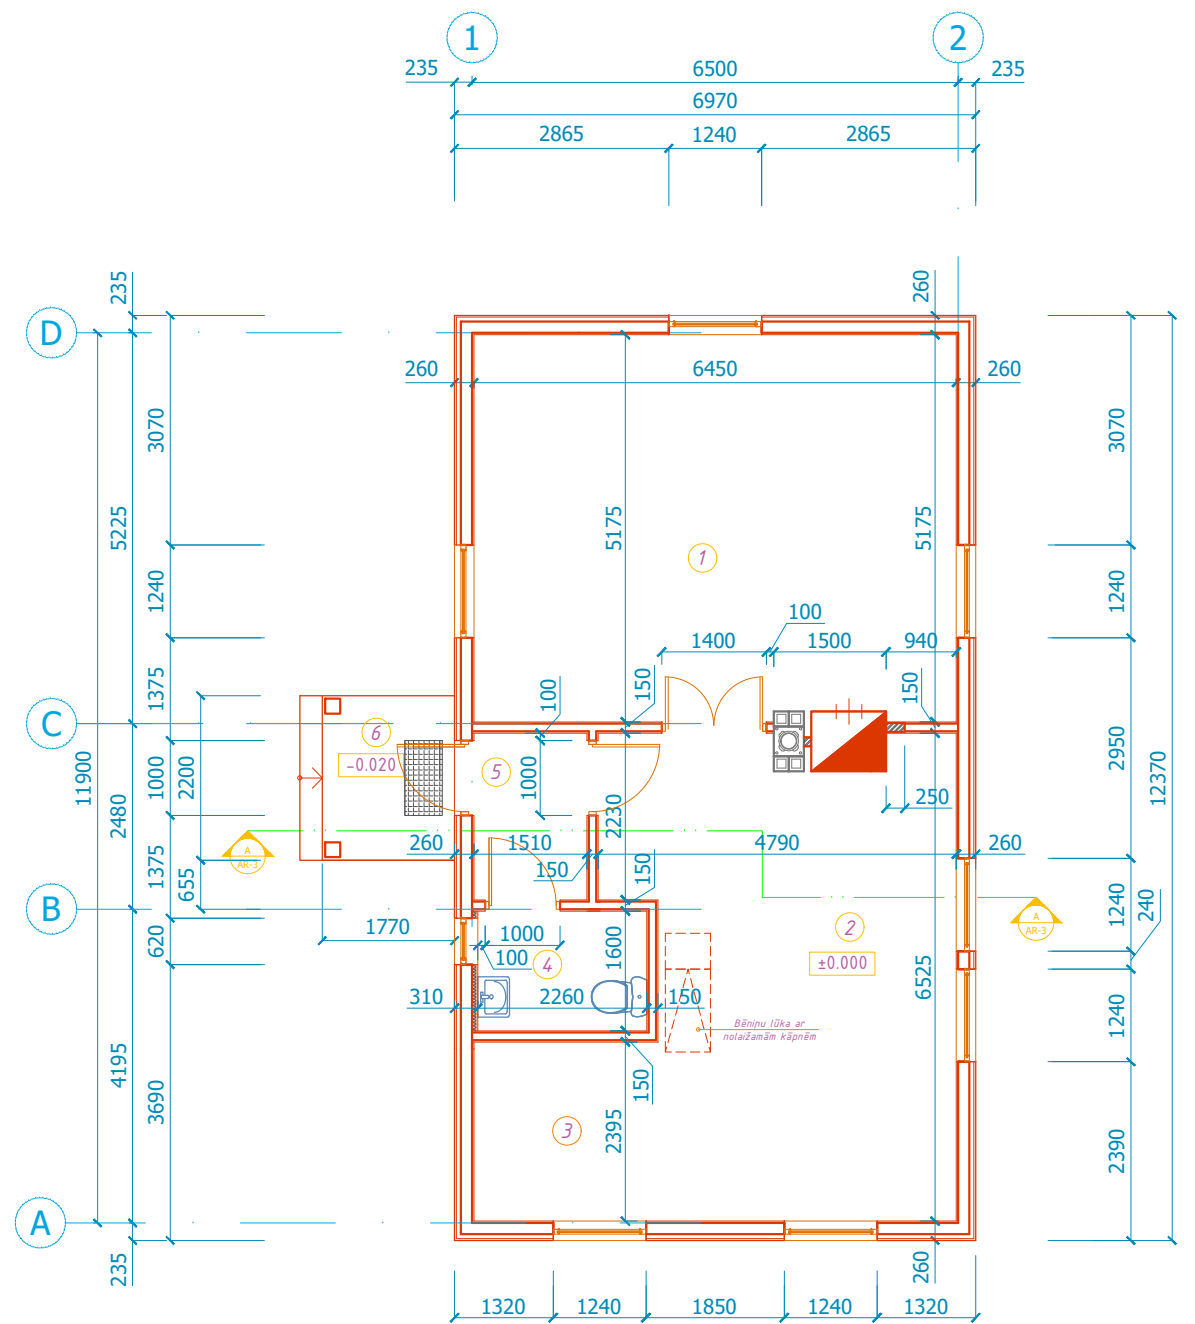

Mēbeļu izvietojuma plāns;  
M 1:100

**TELPU EKSPLIKĀCIJA**

Nr.p.k.	Telpas nosaukums	Platība m <sup>2</sup>	Piezīmes
1	Zāle	33,20	
2	Svētdienas skolas telpa	27,10	
3	Virtuves zona	5,90	
4	Tualete	3,60	
5	Vējtveris	3,40	
6	Lievenis	3,80	
VISAS PLATĪBAS KOPĀ		77,00	

Plāns pie atz. ±0.000;  
M 1:100

Pasūtītājs: RO Ķemeru evaņģēliski luteriskā draudze		PASŪTĪJUMA Nr. 11-2015		 <b>PASTORĀTS</b> LATVIJAS EVANĢĒLISKI LUTERISKĀS BAZNĪCAS NEKUSTAMO ĪPAŠĪBĀS APSAUNNIEKOTĀIS		
Objekts: DRAUDZES NAMA JAUNBŪVE Adrese: Jūrmalā, Andreja Upīša ielā 18. Kadastra Nr. 1300 026 3405						
BP vadītājs H. Dekante		09.2016	MĒBEĻU IZVIETOJUMA PLĀNS; PLĀNS PIE ATZ. ±0.000	Stadija BP	ARHĪVA Nr. 11-2015	
BP daļas vad. A. Dēliņš		09.2016		LAPU SK.	LAPAS Nr.	MĒROGS
Izstrādāja J. Gudaļevičs		09.2016			AR-1	1:100
Lapas Nr. sējumā:						